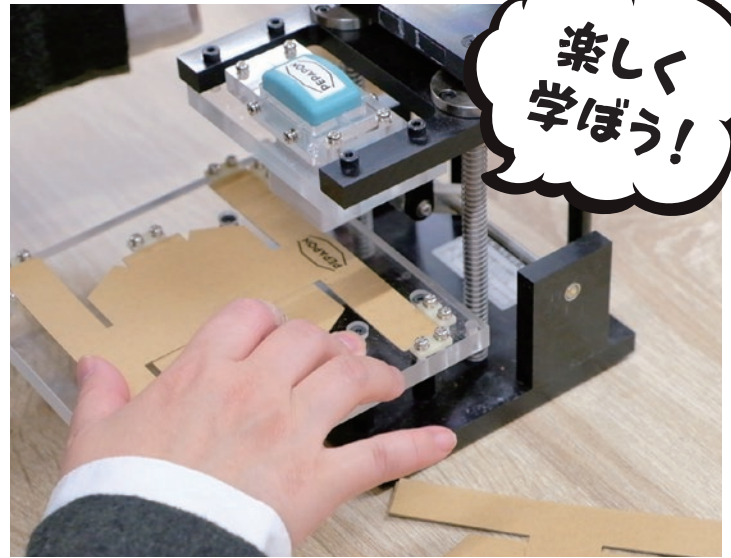

イベント・ショップの集客に、福祉・環境の学びにオススメ!

ネット販売

オンラインストア

Online store

公式webサイトから
オンラインストアに
アクセス!

pepapon.com

カプセルトイ設置店

ペパポン秋葉原店

Akihabara real store

東京ラジオデパート 2階
JR秋葉原駅 徒歩2分

東京ラジオデパート

最新情報

SNS

Instagram & Facebook

Eメールまたは、webサイトのお問い合わせフォームから、お気軽にご連絡ください。

株式会社ペパポン

〒101-0021 東京都千代田区外神田2丁目12-6 ホリイビル3F

✉ contact@pepapon.com

📱 <https://pepapon.com>