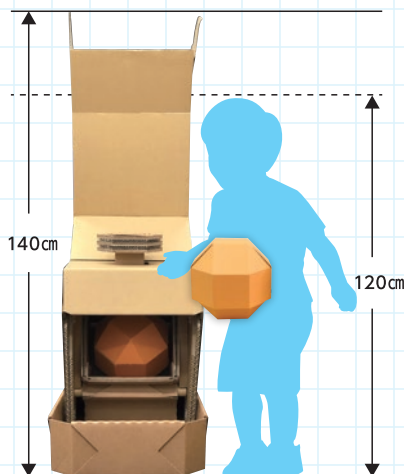

ペパポン本体

ダンボール製のガチャガチャ本体

※仕様は一部変更になる場合がございます。

キャラクターモデル

電子楽器“オタマトーン”を開発した アートユニット明和電機がプロデュース。

ダンボール製ガチャ本体の“明和電機バージョン”を製作。
今まで見たことがない、おもしろダンボールガチャになりました。
カプセルは投入した順に排出されます。

明和電機

PEPAPON

アートユニット
明和電機
共同開発

いろんな場面で活躍

展示会でダンボールガチャを活用。
ガチャが目を引き、集客に成功。

地域まつりでダンボールガチャを活用。
1日190回ガチャの実績で売上に貢献。

仕様

- ・ペパポンカプセル2個付属 (ミドル)
- ・高さ91cm×幅18cm×奥行き33cm
- ※一部エコネジを使用 (可燃ごみ)

シャチホコ モデル

イベントで注目度アップ！ 高さ140cmもある 大迫力ガチャ本体。

ボタンを押すと24cmサイズのカプセルが豪
快に出てきます。24cmカプセルは3個まで
セット可能。イベントでの集客力の向上が期
待できるシャチホコ型の特大ガチャ。

〈大きさ比較〉

圧倒的に目立つ！
大迫力
ガチャ！

オリジナルデザインの サイドパネルを装着可能！

※作例イメージ

カスタマイズもご相談ください。

仕様

- ・24cmカプセル1個付属
- ・高さ140cm×幅46cm×奥行き101cm
- ※一部要組立て