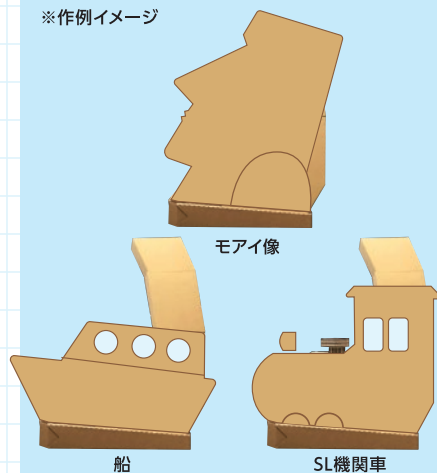

## シャチホコ モデル

### イベントで注目度アップ！ 高さ140cmもある 大迫力ガチャ本体。

ボタンを押すと24cmサイズのカプセルが豪  
快に出てきます。24cmカプセルは3個まで  
セット可能。イベントでの集客力の向上が期  
待できるシャチホコ型の特大ガチャ。

〈大きさ比較〉

圧倒的に目立つ！  
大迫力  
ガチャ！

宅配用カプセルを排出

通常カプセルを排出

### オリジナルデザインの サイドパネルを装着可能！

※作例イメージ

カスタマイズもご相談ください。

仕様

- ・24cmカプセル1個付属
- ・高さ140cm×幅46cm×奥行き101cm
- ※一部要組立て