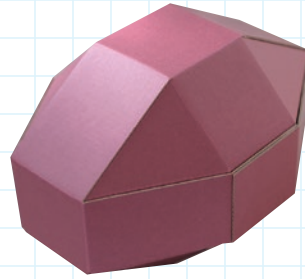

## 届いてビックリ! 宅配用カプセル

直径約24cmの宅配用カプセル。  
中にいろいろな物を入れて配送が可能です。  
オレンジとクラフト茶色の2種。  
(6.5cmカプセルが約20個入ります。)

活用例

【仕様】高さ24cm×幅24cm ※組立済みの販売のみ。

梱包  
資材

## もらってビックリ! 贈答用カプセル

フルーツや食品を入れられる  
贈答用カプセル。  
実際にぶどうケースとして  
道の駅で販売した実績があります。

活用例

【仕様】高さ14cm×幅14.5cm×奥行き19.5cm ※組立済みの販売のみ。

工作  
キット