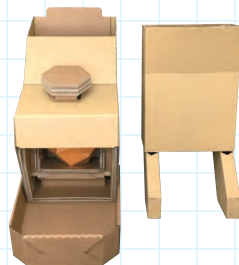

大きさ最大級!?
大迫力
ガチャ!

上下に分かれた2パーツを組立てて使用します。

直径24cmのカプセルが出る特大サイズ。

サイズ比較

仕様

【シャチホコ モデル】
・24cmカプセル1個付属
・高さ160cm×幅46cm×奥行き101cm
※一部要組立て

ペパポン本体

ダンボール製のガチャガチャ本体を続々開発中!