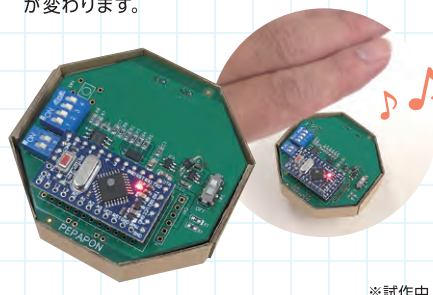

慶弔用品

冠婚葬祭小箱

冠婚葬祭におすすめの珍しい水引き小箱。結婚式や葬儀の際には、メッセージカードを入れて想いを込めることができます。

※試作中 (水引き製作: ものものや様)

電子機器

ドレミファポン

距離センサー内蔵の“音が出る”ペパポンカプセル専用基板セット。手をかざす高さによって音階が変わります。

※試作中