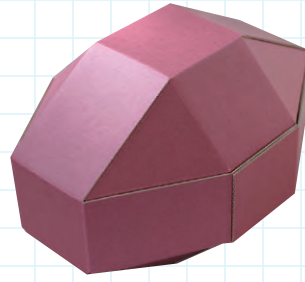

組み立てると斜方立方八面体の手のひらサイズのカプセルになります。
工作アイテムやギフトボックスとしても楽しみいただけます。

一般的なガチャガチャ本体に入れての使用も可能です。
※機種により詰まる場合がありますので、ご注意ください。

仕様

【ミドル・ロングタイプ】
・5個セットの販売となります。
・高さ6.5cm×幅6.5cm (組み立て完成後のサイズ)

のりやボンドを塗り、数秒押さ
えて組立てていきます。きれいに
組み立てるには慣れが必要なので、
工作好きの方におすすめです。

ペパポンカプセル

ダンボールカプセルを使った商品が盛り沢山。

梱包資材

宅配用カプセル

直径約24cmの宅配用カプセル。中にいろいろな物を入れて配送が可能です。オレンジとクラフト茶色の2種。(6.5cmカプセルが約20個入ります。)

活用例

【仕様】高さ24cm×幅24cm ※組立済みの販売のみ。

梱包資材

贈答用カプセル

フルーツや食品を入れられる贈答用カプセル。実際にぶどうケースとして道の駅で販売した実績があります。

活用例

【仕様】高さ14cm×幅14.5cm×奥行き19.5cm ※組立済みの販売のみ。

工作キット

ぺたポン

縁起の良いキャラクター全6種類。キャラ&目玉シール、願掛け用紙、組立済カプセル付属。

28枚のキャラシールと目玉シールをぺたぺた貼ると出来上がる縁起の良いキャラクター。願掛け用紙付き。