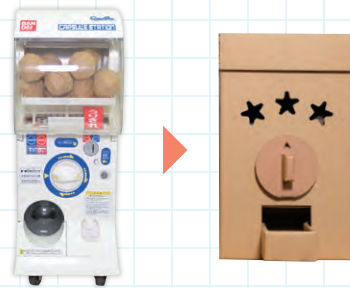

大きさ最大級!?
大迫力
ガチャ!

上下に分かれた2パーツを組立てて使用します。

直径24cmのカプセルが出る特大サイズ。

サイズ比較

仕様

【シャチホコ モデル】
・24cmカプセル1個付属
・高さ160cm×幅46cm×奥行き101cm
※一部要組立て

ペパポン本体

ダンボール製のガチャガチャ本体を続々開発中!

一般的なガチャガチャ本体を
ダンボールで再現!

ボックスモデル

街で見かけるガチャガチャ本体が
ダンボールになりました。

大容量のボックスモデルです。
つまみを回すと、ダンボールカプセルがランダムで
ひとつずつ出てきます。

- ✓ 排出機構も全てダンボール製。
- ✓ カプセルがたくさん入る大容量。
- ✓ カプセルはランダムに排出。

仕様

【ボックスモデル】
 ・ペパポンカプセル2個付属 (ミドル)
 ・高さ46cm×幅32cm×奥行き38cm