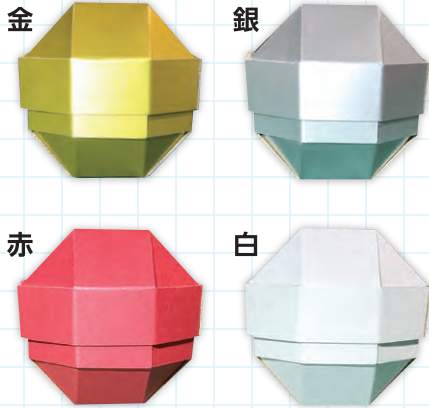

※バンダイ製などのガチャ本体では
まれに詰まる場合があります。

ガチャケースを持ち帰ってもらうために 開発されたダンボール製カプセル。

プラスチック製のガチャケースは、ゴミ箱に捨てられてしまいます。
「捨てずに持って帰ってもらう方法はないかな」と考えて開発されたのが、
ダンボール製カプセルのペパポンです。
ダンボール製にしてからは、持ち帰る人が増えました。

ダンボールはリサイクルが可能で、地球にやさしい素材です。
福祉作業所にカプセルの組立作業を依頼しているのも、
障がいのある方の収益にも繋がっています。

◀ 一般ガチャでも使用可能。
(機種により詰まる場合があります。)

Recommend Point!

- ✓ リサイクル可能なダンボール製。
- ✓ ガチャでは珍しい形の斜方立方八面体。
- ✓ ダンボール工作にも使える。

仕様

【ミドル・ロングタイプ】
・高さ6.5cm×横幅6.5cm

カラーバリエーション

6.5cmサイズのカプセルは、色付きダンボールも
生産しています。※詳細はお問合わせください。

オリジナルサイズも可能