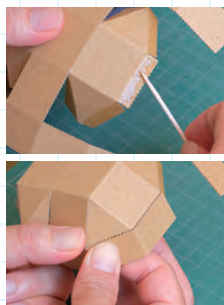

斜方立方八面体の形状をそのままに
オリジナルのサイズ展開が可能です。

小さいサイズから、
1メートル級の巨大なサイズまで、
用途に合わせて製作します。

既存のサイズ以外をご希望の場合は、
お気軽にご相談ください。

6.5cmサイズのカプセルはココ。

カプセル組立キット

◀ミドル蓋タイプ(組立キット)

◀ロング蓋タイプ(組立キット)

ダンボールガチャ本体専用ケース
ダンボールガチャに使用する専用カプセルです。
液体のりや木工用ボンドで製作する組立キットです。