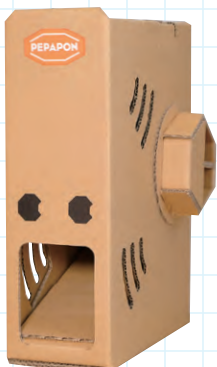

一般的なガチャガチャ本体を
ダンボールで再現!

ボックスモデル

街で見かけるガチャガチャ本体が
ダンボールになりました。

大容量のボックスモデルです。
つまみを回すと、ダンボールカプセルがランダムで
ひとつずつ出てきます。

- ✓ 排出機構も全てダンボール製。
- ✓ カプセルがたくさん入る大容量。
- ✓ カプセルはランダムに排出。

仕様

【ボックスモデル】
 ・ペパポンカプセル2個付属 (ミドル)
 ・高さ46cm×幅32cm×奥行き38cm

一般的なガチャガチャ本体の代替品としても、人気の商品です。

ワニッ歯 (歯型模型モデル)

子どもの歯の教育に最適!
乳歯を再現した歯型模型。

歯の大切さについて楽しく学べる、ダンボールで作られたワニ顔の歯型模型モデル。子どもの乳歯を3種類のペパポンカプセルで表現。乳歯はすべて蓋になっているので、中に小さいオモチャやお菓子を入れることができます。

※株式会社デンタル ヒュギエイア様 別注モデル

仕様

【ワニッ歯 歯型模型モデル】
 ・ペパポンカプセル白20個付属 (乳歯3種)
 ・高さ28.5cm×幅28.5cm×奥行き45.6cm
 ※頭部と尻尾のみ要組立て

ミニモデル

おうち遊びに最適。
小さくてかわいいミニサイズ。

ペパポンカプセルが3つ入るミニサイズのガチャガチャ本体。耳のつまみを回すと口から出てきます。

仕様

【ミニモデル】
 ・ペパポンカプセル1個付属 (ミドル)
 ・高さ33cm×幅18cm×奥行き24cm

飛び出すカプセル

平板から組み立てる
発射タイプ。

ダンボール製のカプセル発射装置。液体のリヤハサミは使わずに、簡単に組み立てられます。的当てゲームを楽しめる紙玉と的が付属します。