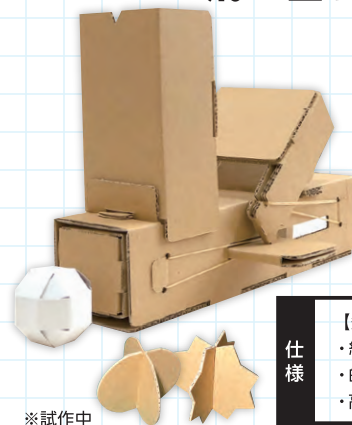

ミニモデル

おうち遊びに最適。
小さくてかわいいミニサイズ。

ペパポンカプセルが3つ入るミニサイズのガチャガチャ本体。耳のつまみを回すと口から出てきます。

仕様

【ミニモデル】
 ・ペパポンカプセル1個付属 (ミドル)
 ・高さ33cm×幅18cm×奥行き24cm

飛び出すカプセル

平板から組み立てる
発射タイプ。

ダンボール製のカプセル発射装置。液体のリヤハサミは使わずに、簡単に組み立てられます。的当てゲームを楽しめる紙玉と的が付属します。

仕様

【飛び出すカプセル】
 ・紙玉 (白) 3個付属
 ・的(ま)と2セット付属
 ・高さ20.5cm×幅19cm×奥行き29.5cm

※試作中

おすすめ商品

一年中できる!
自由研究
用紙付き

— 用意するもの—
水だけ!

発芽野菜 (スプラウト)

たねポン