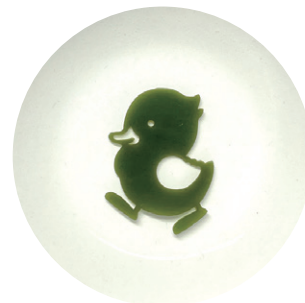

## お茶ガチャ

粉末のお茶1回分が入ったお茶ガチャです。熱湯を注ぐと恐竜などの形が見えてくる面白い昆布が入っています。昆布は完全オリジナルの形状に変更することが可能です。

乾燥昆布入りの梅こんぶ茶

熱湯を注いで約3分  
オリジナル形状の昆布が出てきます。

## 既存商品

眼鏡 シリーズ (3種)

猫 シリーズ (4種)

恐竜 シリーズ (5種)

ひよこ (1種)

**昆布の形状は、企画に合わせてカスタマイズ可能です。**  
(動物、乗り物、ハート、ロゴ等)

オリジナル商品、ノベルティグッズ等にオススメです。

集客、イベント、物販等でご興味がございましたら、ぜひご連絡ください。